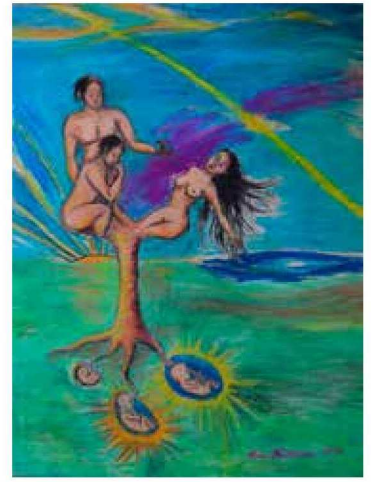

**Juuret maailmalla**, Pastellimaalaus, 2016,  
60 x 60 cm

**Kahvia ja kuppikakkuja**, 2016, öljy, 80x55cm

**Valinnan vaikeus**, 2016,  
pastellimaalaus, 80x60cm

**Seven chakras**, 2016, akryyli, osat 50x20cm, 7-osainen

**Shadow in my shoulder**, 2016, pastelli. 65x50cm