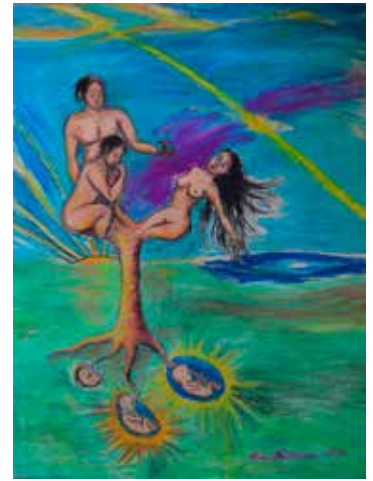

**Juuret maailmalla**, Pastellimaalaus, 2016,  
60 x 60 cm

**Kahvia ja kuppikakkuja**, 2016, öljy, 80x55cm

**Valinnan vaikeus**, 2016,  
pastellimaalaus, 80x60cm

**Seven chakras**, 2016, akryyli, osat 50x20cm, 7-osainen

**Shadow in my shoulder**, 2016, pastelli. 65x50cm

# Nina Henrika

Löydän itseni hymyilemästä ja kadottavani ajantajun, kun taiteilen. Annan tajunnanvirran ohjata kättäni värien valinnoissa. Värien voimakas tunnelataus ja mielikuvitusmaailmani ohjaavat teosteni syntymistä, joissa on rakkautta ja hulluutta, elollista luontoa, ihmisyyttä, eläimien symbolistista sielujen maisemaa tai juurtuneita puita tavoitellen taivaita.